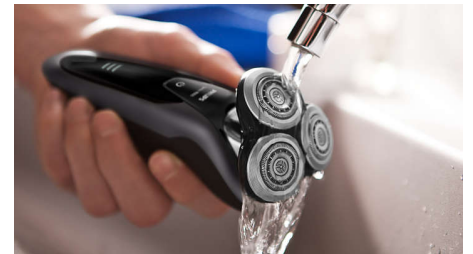

Afeitadora completamente lavable

Solo abre el cabezal de la afeitadora y limpia bajo el grifo.