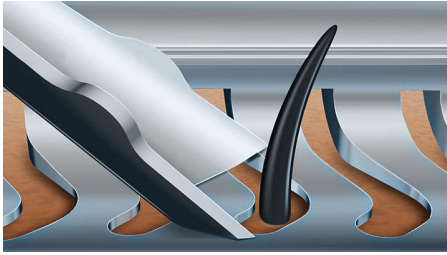

Corta hasta un 20 % más de pelo* en una sola pasada

La afeitadora Shaver 9000 es nuestra afeitadora más avanzada hasta el momento. La exclusiva tecnología de detección de contornos ofrece una cobertura excepcional del contorno de tu cara, y el sistema V-Track orienta el vello en la posición de corte óptima para obtener un afeitado más al ras.

Una afeitada cómoda

- Disfruta de una cómoda afeitada en seco o de una refrescante afeitada húmeda con Aquatec

Diseñada para la perfección

- Las cuchillas guían el vello para un afeitado al ras
- Los cabezales se flexionan en 8 direcciones para que el resultado sea superior

Saca el máximo partido a tu afeitadora

- Recortador de fácil montaje para lucir un perfilado de patillas y de bigote perfecto

Destacados

Sistema de cuchilla V-Track Precision

Consigue un afeitado al ras perfecto. Las cuchillas V-Track Precision colocan cuidadosamente cada vello en la mejor posición de corte, incluso si está pegado a la piel o en casos de distintas longitudes de vello. Proporciona un corte un 30 % más al ras en menos pasadas, por lo que deja la piel en excelentes condiciones.

Cabezales en 8 direcc. ContourDetect

Sigue los contornos de tu rostro y cuello con los cabezales en 8 direcciones ContourDetect. Lograrás atrapar un 20 % más de vello con cada pasada, por lo que tendrás como resultado un afeitado suave y más al ras.