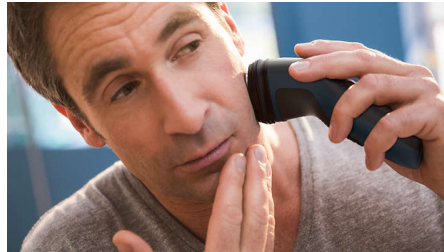

40 хвилин автономного гоління

Голіться в автономному режимі до 40 хвилин після 8 годин заряджання. Або голіться, під'єднавши кабель живлення до електромережі, коли батарея розрядилася.