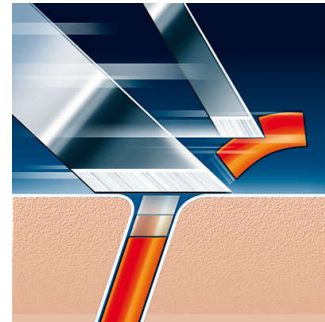

- 15 ultra-scharfe Klingen für eine schnelle und gründliche Rasur

PHILIPS

Daten

Scherköpfe

• Funktioniert mit den Produkttypen: HQ4401, HQ4405, HQ4407, HQ4411, HQ443, HQ4445, HQ4800, HQ4806, HQ4807, HQ4810, HQ4819, HQ482, HQ4826, HQ4830, HQ484, HQ4846, HQ485, HQ4850, HQ4856, HQ486, HQ4870, HQ4890, HQ5812, HQ6415, HQ6640\HQ6605, HQ6645, HQ6675, HQ6676, HQ6695, HQ6696, HQ6831, HQ6849, HQ6854, HS 190, HS766, HS775, HS890, HS920, HS930, HS970, HS990, HQ6900, HQ6920, HQ6940, HQ6941, HQ6950, HQ6970, HQ6990, 6613X, 6843XL, 6853XL, 6863XL, 6940LC, HQ130, HQ132, HQ30, HQ 33, HQ 40, HQ402, HQ404, HQ406, HQ41, HQ42, HQ422, HQ441, HQ444, HQ 46, HQ460, HQ468, HQ481, HQ489, HQ6423, HQ6445, HQ6610, HQ6613, HQ6646, HQ6842, HQ6843, HQ6844, HQ6853, HQ6855, HQ6857, HQ6859, HQ6863, HQ6874, HQ6879, HQ801, HQ802, HQ803, HQ804, HQ805, HQ806, HQ852, HQ853, HS190, 6423LC, 201DB, 4413LC,

• Scherköpfe pro Packung: 3

HQ55/40

Besonderheiten

Super Lift & Cut-Technologie

Ihr Philips Rasierer mit 2-Klingen-System: Die erste Klinge hebt das Haar an, die zweite Klinge schneidet es ab. Das garantiert eine schonende und gründliche Rasur.