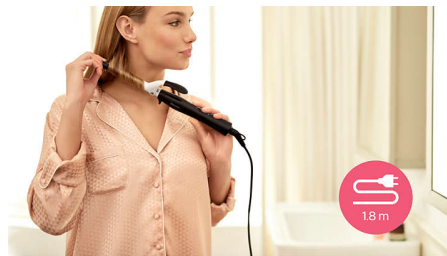

Кабел 1,8 м

Удобен за употреба, благодарение на дългия 1,8 м захранващ кабел.