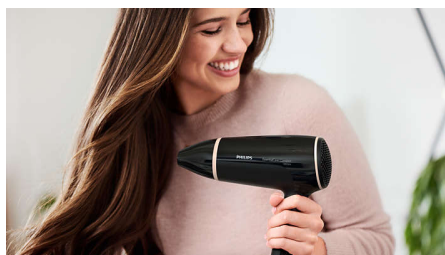

PHILIPS

Vysoušeč vlasů

Essential

1 800 W

Nastavení ThermoProtect

3 nastavení teploty a rychlosti

Difuzér pro vzdušný účes

BHD004/00

Výkonné a pečující vysoušení

Fén Philips Essential vám přináší výkonné vysoušení s výkonem 1 800 W. Funkce nastavení teploty ThermoProtect pečuje o vaše vlasy a 3 nastavení teploty, rychlosti a proudu studeného vzduchu zajišťují snadné použití.

Nástavce

- 20mm tvarovací koncovka pro koncentrovaný proud vzduchu
- Difuzér zvětšuje objem pro vlnité vlasy a živé účesy

Přednosti

Vysoušení s výkonem 1 800 W

Tento fén s výkonem 1800 W vytváří optimální úroveň proudu vzduch a přináší nádherné výsledky každý den.

3 nastavení rychlosti

Tento vysoušeč vlasů nabízí 3 předvolené kombinace rychlosti/teploty pro rychlejší a jednodušší dosažení dokonalého stylu.

20mm tvarovací koncovka

Tvarovací koncovka soustředí proud vzduchu pro přesnější styling a konečné úpravy.