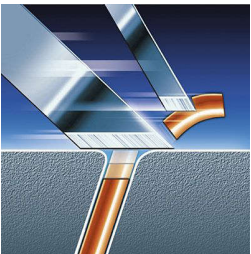

Technologie Super Lift & Cut