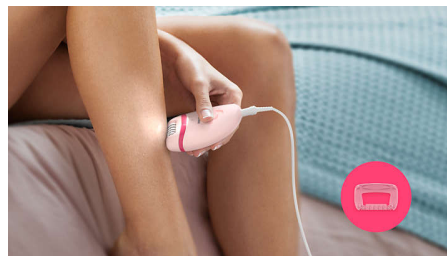

Капаче за масажиране

Капачето за масажиране облекчава усещането при епилация.