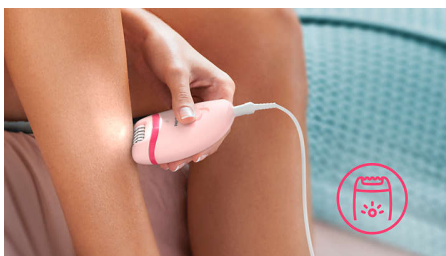

Лесно ползване без усилия

- 2 настройки за скорост, за да хване по-тънки и по-дебели косми
- Профилна, ергономична дръжка за удобен захват
- Миеща се епилираща глава за допълнителна хигиена и лесно почистване
- Уникална вградена светлина за по-добра видимост на фини косъмчета

Цялостни резултати

- Ефикасната епилираща система изскубва косъмчетата от корен

Акценти

Ефикасна епилираща система

Ефикасната епилираща система оставя кожата ви гладка и без наболи косъмчетата за седмици

Лампичка Opti-light

Уникалната вградена светлина гарантира по-малко пропуснати косъмчета за по-ефективна епилация.

2 настройки за скорост

2 настройки за скорост, за да премахне по-тънки и по-дебели косми за по-персонализирана процедура за премахване на космите.

Ергономично захващане

Закръглената форма приляга перфектно във вашата ръка за удобно обезкосмяване. Освен това изглежда чудесно!

Миеща се епилираща глава

Този епилатор има миеща се епилираща глава. Тя може да бъде отделена и почистена под течаща вода за по-добра хигиена