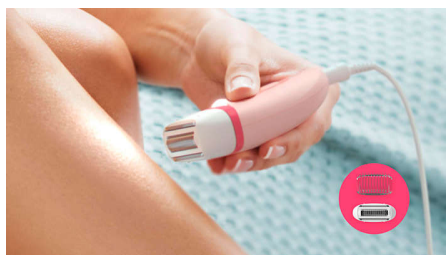

Уникалната вградена светлина гарантира по-малко пропуснати косъмчета за по-ефективна епилация.

2 настройки за скорост

2 настройки за скорост, за да премахне по-тънки и по-дебели косми за по-персонализирана процедура за премахване на космите.

Ергономично захващане

Закръглената форма приляга перфектно във вашата ръка за удобно обезкосмяване. Освен това изглежда чудесно!

Миеща се епилираща глава

Този епилатор има миеща се епилираща глава. Тя може да бъде отделена и почистена под течаща вода за по-добра хигиена

Бръснеща глава и гребен

Бръснещата глава и гребенът осигуряват гладко бръснене и повече нежност на различни зони от тялото.

Тример за подстригване и гребен за бикини линия

Включва дамски тример и гребен за бикини линия за подстригване и оформяне на чувствителни зони за повече удобство.