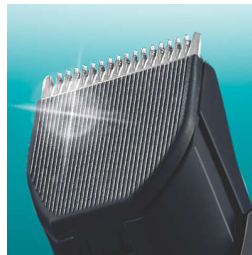

PHILIPS

Tondeuse barbe et
barbe de 3 jours

Beardtrimmer series
3000

Avec molette de réglage

QT4021/50

Barbe de 3 jours impeccable

Précision maximale quelle que soit la longueur

Taillez vos poils aussi court que vous le souhaitez : la conception exclusive du sabot de la tondeuse barbe et barbe de 3 jours Philips évite le contact entre les lames et votre peau, quelle que soit la hauteur de coupe, même à 1 mm.

Sabot flexible

Le sabot suivi des contours suit automatiquement vos courbes pour des résultats rapides et un plus grand confort d'utilisation.

Utilisation avec ou sans fil

Utilisez votre tondeuse Philips, avec ou sans fil, pour un maximum de puissance et de liberté.

Lames auto-affûtées

Les lames révolutionnaires, dentelées et auto-affûtées, permettent une coupe précise et uniforme.

Spécifications

Créez le look dont vous rêvez

Styles: Barbe courte, Barbe complète, style « Barbe de 3 jours »

Facile d'utilisation

Molette de réglage: Ajustement facile des réglages de hauteur

Réglages sécurisés de hauteur de coupe

Témoin de charge: 1 LED

Sans entretien, aucune lubrification nécessaire

Système de coupe