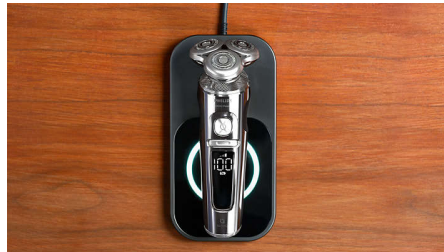

Base p/carregamento Qi sem fios

Ligar fios em áreas húmidas é algo do passado. Basta colocar a sua máquina de barbear elétrica sem fios na base para carregamento Qi para obter um carregamento sem fios.

Sensor Power Adapt

A máquina de barbear elétrica dispõe de sensor inteligente de pelos faciais que lê a densidade dos pelos 500 vezes por segundo. A tecnologia adapta-se automaticamente ao poder de corte para um barbear suave e sem esforço.