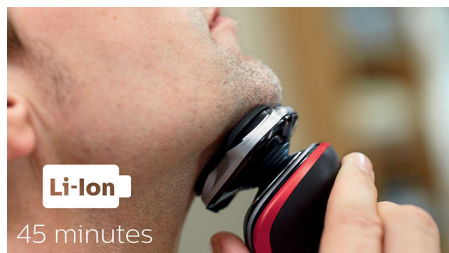

45 minut bezprzewodowego golenia

Otrzymasz ponad 45 minut czasu pracy — to około 15 cykli golenia — po jednogodzinnym ładowaniu. Możesz także wybrać golenie podłączonym urządzeniem.