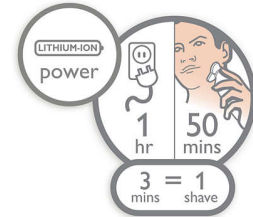

50 минут автономной работы

Энергоэффективная и мощная литий-ионная батарея позволяет реже заряжать бритву. Зарядка в течение 1 часа обеспечивает до 50 минут автономной работы прибора. А для одного сеанса бритья достаточно лишь 3-минутной зарядки.

Двухуровневый индикатор аккумулятора

На многоуровневом светодиодном дисплее отображается информация о низком уровне заряда батареи и включении дорожной блокировки, а также предупреждение о необходимости замены бритвенной головки. Дорожная блокировка предотвращает случайное включение прибора. Если нажать и удерживать любую кнопку в течение 3 секунд, активируется блокировка, которая предотвращает случайное включение. При включении блокировки загорается красный значок замка.