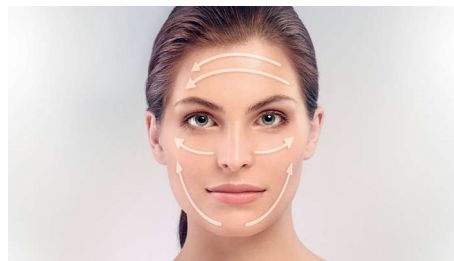

Curățare profundă delicată

- Curățare de 10 ori mai bună pentru a dezvălui o piele curată și catifelată
- Combinație unică de acțiuni de rotație și vibrație
- Program (temporizator) de 1 minut pentru întreaga față.

SC5275/11

PHILIPS

Repere

Curățare de 10 ori mai bună

VisaPure Essential de la Philips aduce o nouă tehnologie care îți va transforma rutina zilnică de curățare, fără niciun efort suplimentar. Un mod delicat de a-ți lăsa tenul curat, fin și radiant.

Tehnologie DualMotion

Peria se rotește și vibrează. Mișcarea pulsantă verticală îndepărtează delicat impuritățile, incluzând murdăria, celulele moarte și resturile de machiaj. Mișcarea de rotație elimină impuritățile, lăsând tenul mai curat în profunzime. Mișcările coordonate ale perilor vă oferă o experiență de curățare riguroasă și confortabilă.

Temporizator inteligent zonă piele

Fața poate fi împărțită în mai multe zone. Temporizatorul inteligent te informează printr-o scurtă pauză când este momentul potrivit să treci la următoarea zonă a pielii. Aparatul se oprește automat la sfârșitul programului pentru întreaga față. Programul de curățare durează 1 minut.