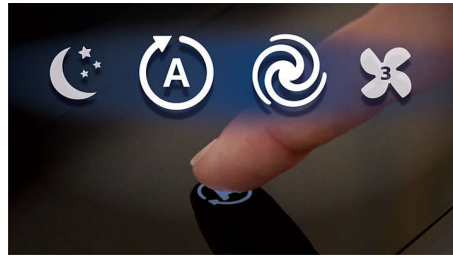

自動模式和 5 段風速選擇

以智慧自動模式運轉產品，或 5 段風速手動調整：睡眠、風速 1、風速 2、風速 3 和高速 - 完全掌握氣流和音量。