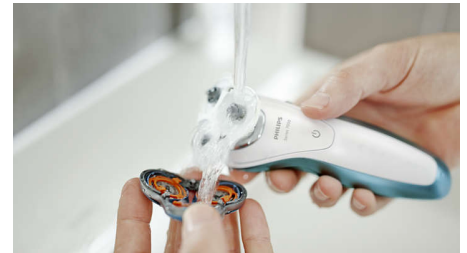

Barbermaskin som kan rengjøres

Åpne hodet på barbermaskinen for å skylle den godt under rennende vann.