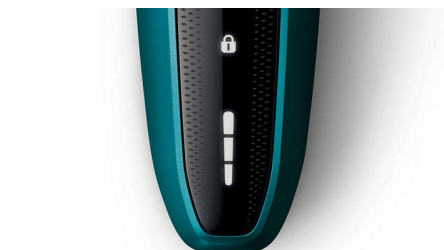

### Flex-huvuden som roteras i 5 riktn.

Flexibla huvuden som kan roteras i fem riktningar oberoende av varandra ger en nära kontakt med huden för snabb och nära rakning även på halsen och längs käken.

### LED-skärm

På den intuitiva displayen visas relevant information som gör det möjligt för dig att få ut maximal prestanda av din rakapparat: –

Batteriindikator med tre nivåer – Indikator för rengöring – Indikator för låg batterinivå – Indikator för byte av rakhuvud – Indikator för reslås