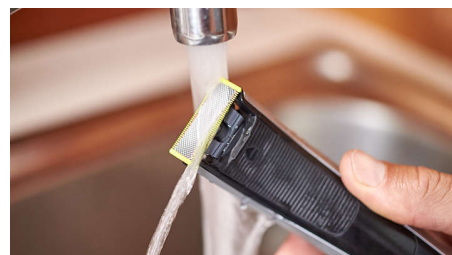

Na mokro i na sucho

Używaj tej wodoodpornej golarki przy umywalce lub zabierz ją ze sobą pod prysznic. Golarka OneBlade przeznaczona do go na sucho i na mokro jest łatwa w czyszczeniu i można jej używać z pianką lub bez.

Cyfrowy wyświetlacz LED

Możesz w każdej chwili sprawdzić, czy urządzenie OneBlade jest gotowe do działania, spoglądając na cyfrowy wyświetlacz LED. Podczas użytkowania informuje on o tym, że akumulator się rozładowuje, a po podłączeniu zasilania wyświetla stan ładowania. Aktywuj blokadę podróży, by zabrać urządzenie OneBlade w podróż.