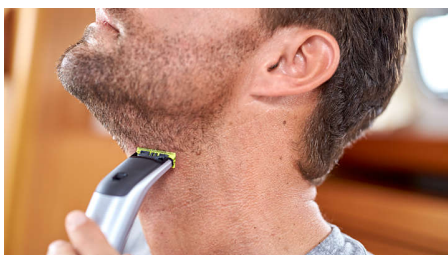

## Wyjątkowa technologia OneBlade

Golarka Philips OneBlade została opracowana z myślą o przycinaniu, modelowaniu i goleniu włosów każdej długości. Umożliwia łatwe i wygodne golenie dzięki powłoce poślizgowej i zaokrąglonym końcówkom. Nożyk wykonujący 200 ruchów na sekundę zapewnia efektywne działanie nawet w przypadku dłuższych włosów.

### Nadaj kształt

Uzyskaj precyzyjne krawędzie w kilka sekund dzięki dwustronnemu ostrzu, dzięki któremu widzisz każdy włos podczas golenia.