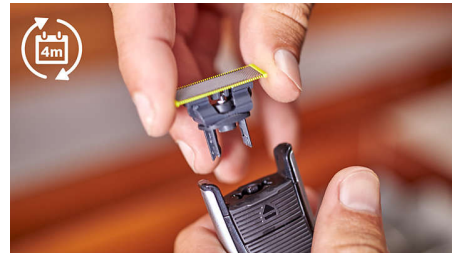

Trwałość OneBlade

Aby zapewnić optymalną wydajność, ostrza należy wymieniać co 4 miesiące*. Zielony wskaźnik oznacza, że ostrze jest zużyte.