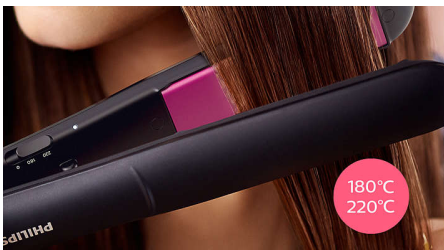

Temperaturni razpon

Temperaturni razpon do 220°C za dolgotrajen rezultat z minimalnim tveganjem poškodbe las.