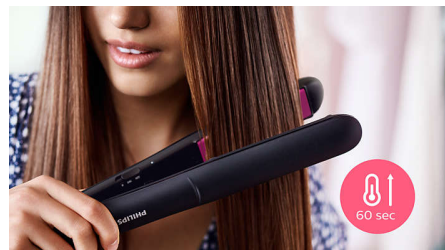

2 nastavitvi temperature

2 nastavitvi temperature. Nižja temperatura za popravke tik pred zdajci in nežno oblikovanje. Višja temperatura za dolgotrajne rezultate.

100 mm dolgi plošči

Daljši, 100 mm dolgi plošči omogočata boljši stik z lasmi, da hitreje oblikujete čudovite ravne lasje.

Hitri čas segrevanja

Ravnalnik las se izjemno hitro segreje in je pripravljen na uporabo v 60 sekundah.

Funkcija zaklepa tipk

Plošči je mogoče zakleniti skupaj za varno in enostavno shranjevanje.

Univerzalna napetost