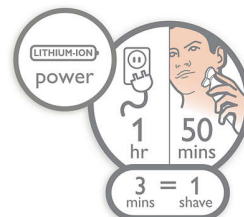

Bezšnúrové použitie – 50 min

Energeticky účinná, výkonná lítiová batéria vám na jedno nabitie poskytne dlhšie holenie. Ak ju necháte nabíjať jednu hodinu, budete mať k dispozícii až 50 minút holenia. Po 3 minútach nabíjania bude mať dostatok energie na jedno oholenie.

2-úrovňový indikátor batérie

Viacúrovňový displej LED signalizuje, kedy je batéria takmer vybitá, kedy potrebujete novú hlavu a kedy je aktivovaný cestovný zámok. Uzamknutie pri cestovaní chráni výrobok pred náhodným zapnutím. Stlačením a podržaním ktoréhokoľvek tlačidla na 3 sekundy aktivujete cestovný zámok, ktorý zabráni náhodnému zapnutiu výrobku. Červený symbol zámku signalizuje, že zámok je aktivovaný.