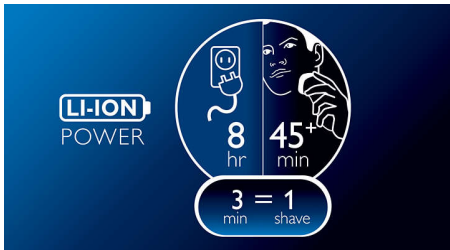

45+ minutter med barbering

Et energieffektivt, kraftig Li-ion-batteri gir deg flere barberinger per lading. Du får 45+ minutters barberingstid – som tilsvarer rundt

15 barberinger – etter 8 timers lading. Koble det til i 3 minutter, og du får nok strøm til én barbering.