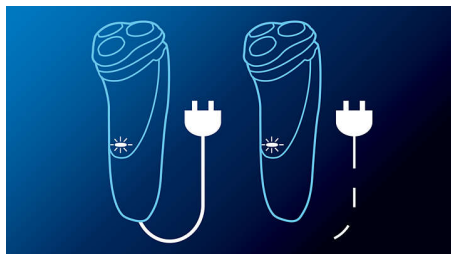

Effektivt strømsystem

Kan brukes med ledning og trådløst