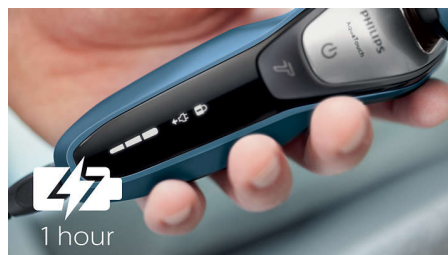

1 час време за зареждане

Бръснете се по-дълго с всяко зареждане благодарение на мощната ни, енергоспестяваща, дълготрайна литиево-йонна батерия. Заредете набързо за 5 минути и ще имате достатъчен заряд за едно бръснене.