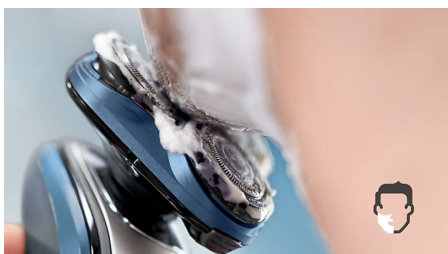

Комфортно бръснене

- Бръснете бързо зоните с по-гъста брада с 10% повече мощност

Комфортно и гладко бръснене

- Закръглен профил на главата се плъзга плавно, предпазвайки кожата ви
- Изпитайте комфортно сухо или освежаващо мокро бръснене с технологията Aquatec
- Ножчетата повдигат и отрязват дългите и късите косъмчета за бързо бръснене
- Главите се движат в 5 направления за бързо и гладко бръснене
- Повдига косъмчетата за гладко и комфортно бръснене

Получете максимума от самобръсначката си

- Приставка тример за идеално оформяне на мустаци и бакенбарди

Акценти

Система за защита на кожата

Бръснете гладко без убождания и порязвания. Системата ножчета MultiPrecision със закръглен профил на главата се плъзга плавно, като защитава кожата ви.

Aquatec за мокро и сухо бръснене

Изберете как предпочитате да се бръснете. С уплътнението AquaTec за мокро и сухо бръснене можете да изберете бързо, но комфортно сухо бръснене или бръснене на мокро – с гел или пяна – дори под душа.

Функция Super Lift & Cut

Бръснете по-гладко с действието на Super Lift & Cut с двойно ножче. Първото ножче повдига всеки косъм, докато вторият комфортно отрязва под нивото на кожата за наистина гладки резултати.