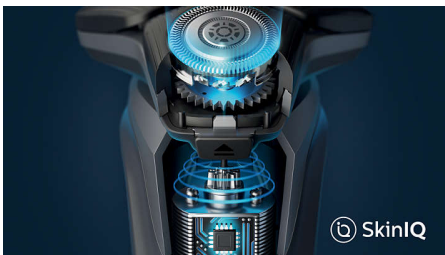

Sensor Power Adapt

A máquina de barbear elétrica dispõe de sensor inteligente de pelos faciais que lê a densidade dos pelos 125 vezes por segundo. A tecnologia adapta-se automaticamente ao poder de corte para um barbear suave e sem esforço.