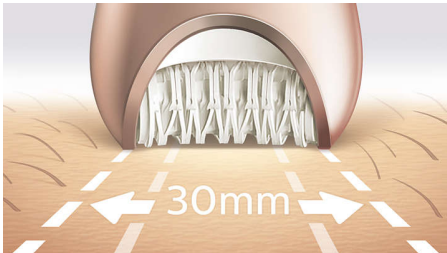

BRP586/00

Najrýchlejšia epilácia aj pri najjemnejších chlčkoch Starostlivosť o telo a tvár 7 v 1, od hlavy až po palec

Náš doteraz najrýchlejší epilátor má unikátne keramické disky, ktoré sa otáčajú rýchlejšie než kedykoľvek predtým a pevne zachytia aj jemné a krátke chlčky. Teraz môžete svojej pokožke dodať hladkosť pred i po epilácii vďaka starostlivosti o telo, chodidlá a tvár.

Výnimočné výsledky

- Extra široký nastaviteľ epilátora
- Epilačná hlava z jedinečného keramického materiálu pre lepšie zachytenie chlčkov

Prispôbená každodenná starostlivosť o telo a tvár

- 6x lepšie čistenie***. Pripravené za 1 minútu.
- Peelingová kefka na telo odstraňuje odumreté kožné bunky
- Masážny prístroj na telo na uvoľnenie a získanie žiarivej pokožky
- Holiaca hlavička a hrebeňový nastaviteľ na zastrihávanie zabezpečujú hladké oholenie
- Súčasťou je zastrihávací prístroj a hrebeňový nastaviteľ na zastrihávanie v oblasti bikin
- Elektrický pilník na nohy PEDI s rotačným diskom

Hlavné prvky

Náš najrýchlejší epilátor vôbec

Naša hlava epilátora je jedinečná vďaka keramickému materiálu so štruktúrovaným povrchom, ktorý jemne depiluje aj tie najjemnejšie chlčky – výsledkom sú až 4-krát kratšie chlčky ako pri voskovaní. Teraz v kombinácii s najrýchlejšou rotáciou diskov než kedykoľvek predtým (2200 ot./min) – pre najrýchlejšie odstraňovanie chlčkov.

Extra široký nastavec epilátora

Extra široký nastavec epilátora pôsobí pri každom ťahu na väčšiu plochu pokožky, vďaka čomu rýchlejšie odstraňuje chlčky.

Dizajn ovenčený dizajnovú cenou*

Ocenený dizajn* poskytujúci jednoduché odstraňovanie chlčkov