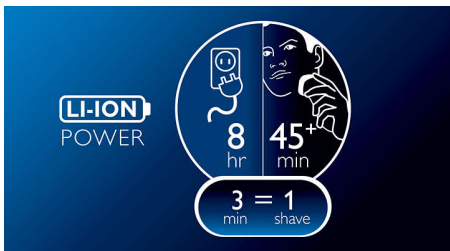

45+ minút holenia

Úsporná a výkonná lítium-iónová batéria prináša dlhší výkon na jedno nabitie. Po 8 hodinách nabíjania poskytuje 45 a viac minút

na holenie, čo je približne 15 oholení. Zapojte ju na 3 minúty a budete mať dostatok energie na jedno oholenie.