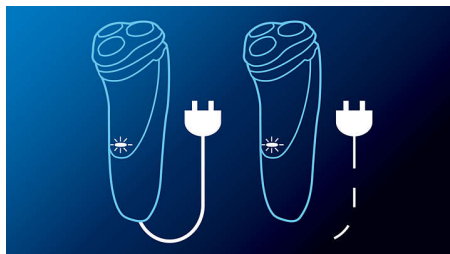

Efektívny systém napájania

Možno používať so sieťovým napájaním aj bezšnúrovo