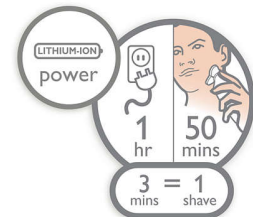

Bruk uten ledning i 50 minutter

Et energieffektivt og kraftig litium-ion-batteri gjør at du kan barbere deg flere ganger per lading. Lader du den i én time, får du 50 minutters barberingstid. Lader du den i tre minutter, får du nok strøm til én barbering.

Batterindikator med to nivåer

LED-displayet med flere nivå viser når batteriet er lavt, når du trenger et nytt skjærehode, og når transportlåsen er slått på. Transportlåsen forhindrer at produktet slås på ved et uhell. Trykk på en hvilken som helst knapp i tre sekunder for å aktivere transportlåsen, slik at produktet ikke blir slått på ved et uhell. Et rødt låsesymbol viser når transportlåsen er slått på.