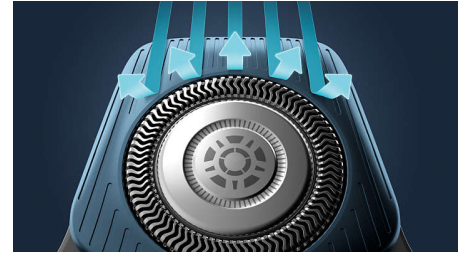

## Датчик адаптації потужності

Електробритва має розумний датчик волосся на обличчі, який зчитує інформацію про густоту волосся 125 разів на секунду. Технологія автоматично адаптує потужність для легкого та лагідного гоління.

## Гнучкі головки 360-D

Ця електробритва Philips, створена для повторення контурів обличчя, має повністю гнучкі головки, які обертаються на 360° для ретельного та комфортного гоління.

## Точні головки, які спрямовують волосся

Цю точну бритву нової форми вдосконалено каналами, які спрямовують волосся для оптимального підстригання та комфорту шкіри.