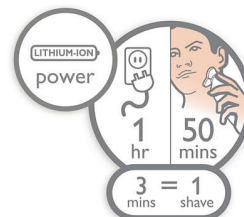

Bezšnúrové použitie – 50 min

Energeticky účinná, výkonná lítiová batéria vám na jedno nabitie poskytne dlhšie holenie. Ak ju necháte nabíjať jednu hodinu, budete mať k dispozícii až 50 minút holenia. Po 3 minútach nabíjania bude mať dostatok energie na jedno oholenie.

2-úrovňový indikátor batérie

Viacúrovňový displej LED signalizuje, kedy je batéria takmer vybitá, kedy potrebujete novú hlavu a kedy je aktivovaný cestovný zámok. Uzamknutie pri cestovaní chráni výrobok pred náhodným zapnutím. Stlačením a podržaním ktoréhokoľvek tlačidla na 3 sekundy aktivujete cestovný zámok, ktorý zabráni náhodnému zapnutiu výrobku. Červený symbol zámku signalizuje, že zámok je aktivovaný.