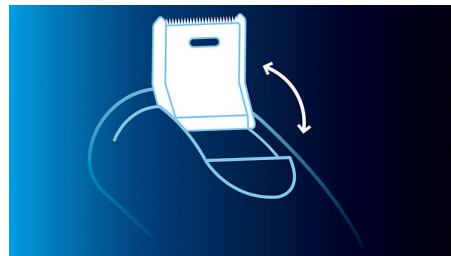

Tondeuse rétractable

Peaufinez votre look en utilisant la tondeuse rétractable, idéale pour entretenir votre moustache et tondre vos pattes.

Caractéristiques

Accessoires

Entretien: Capot de protection
Tondeuse rétractable incluse

Alimentation

Tension automatique: 100–240 V
Charge: Charge complète en 1 heure, Charge rapide de 5 minutes pour 1 rasage
Autonomie: 50 min / 17 rasages
Type de batterie: Lithium-ion
Consommation en veille: 0,1 W
Consommation maximale: 9 W

Design

Couleur: Précision noir, noir, chrome
Manche: Design ergonomique pour une bonne prise en main

Entretien

Tête de rechange: Remplacer tous les 2 ans avec SH30
2 ans de garantie

Performance de rasage

Système de rasage: Lames ComfortCut
Suivi des contours: Têtes flexibles dans 4 directions

Facile d'utilisation

Afficheur: Voyant de charge faible, Voyant de remplacement des têtes
Nettoyage: Entièrement lavable
Fonctionnement: Utilisation filaire ou sans fil