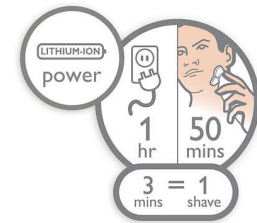

Автономна робота – 50 хв.

Енергоефективна і потужна літій-іонна батарея забезпечує більше сеансів гоління за одне заряджання. Одна година заряджання – це до 50 хвилин гоління. Заряджайте батарею протягом 3 хвилин і отримаєте достатньо заряду для одного гоління.

2-рівневий індикатор батареї

Багаторівневий світлодіодний дисплей повідомляє про низький рівень заряду батареї, необхідність встановлення нової головки й увімкнення функції блокування для транспортування. Блокування для транспортування запобігає випадковому увімкненню виробу. Натисніть та утримуйте будь-яку кнопку протягом 3 секунд, щоб увімкнути функцію блокування для транспортування і таким чином запобігти випадковому увімкненню виробу. Червоний символ блокування повідомляє про увімкнену функцію блокування для транспортування.