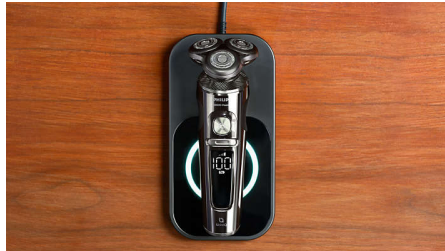

Trådlös Qi-laddningsplatta

Ladda din Philips SP9000 Prestige (eller någon annan Qi-kompatibel enhet) trådlöst genom att placera den på den slimmade Qi-laddningsplattan som kommer till din rakapparat. Du laddar den fullt på tre timmar.

PowerAdapt-sensor

Den elektriska rakapparaten har intelligenta sensorer för ansiktshår som läser av hårets densitet 500 gånger per sekund. Tekniken anpassar klippeffekten automatiskt för en smidig och skonsam rakning.