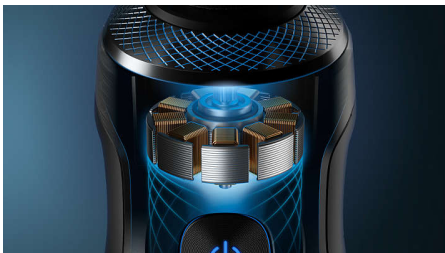

Digital topprotationsmotor

Med maximala rotationer för maximal effektivitet ger Philips mest avancerade digitala motor en exakt rakning oavsett ansiktskontur eller hårtäthet.