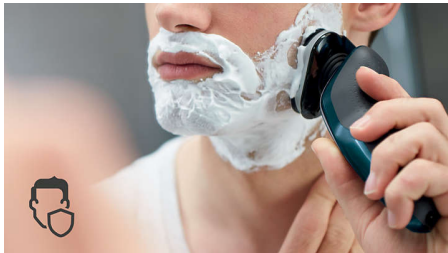

Zalety

System ochrony skóry

Golenie blisko skóry bez zacięć i skaleczeń. Nasz system ostrzy MultiPrecision z zaokrąglonym profilem głowicy płynnie ślizga się po skórze przy jednoczesnym zapewnieniu jej ochrony.