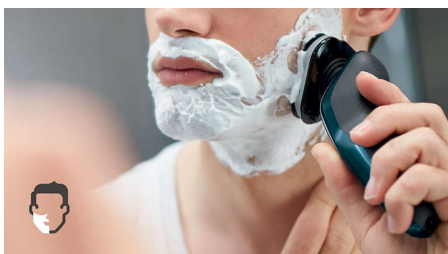

Uszczelnienie Aquatec do golenia na sucho i na mokro

Wybierz preferowany sposób golenia. Uszczelnienie Aquatec umożliwia wybór szybkiego, a jednocześnie komfortowego golenia na sucho lub golenia na mokro — z użyciem żelu lub pianki — nawet pod prysznicem.