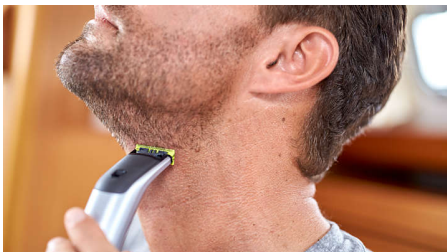

- Einzigartige OneBlade-Technologie
- Rasieren
- Folgt Ihren Gesichtskonturen

Präzise Kanten

- Stylen
- Stylen Sie perfekte Konturen und präzise Linien mit der doppelseitigen Klinge

Gleichmäßiges Trimmen

- Trimmen
- Erhalten Sie genau die Länge, die sie wollen

Besonderheiten

Einzigartige OneBlade-Technologie

Der Philips OneBlade wurde für das Styling im Gesicht und am Körper entwickelt und trimmt, konturiert und rasiert Haare jeder Länge. Dank der Gleitbeschichtung und der abgerundeten Spitzen sorgt er für eine einfache und angenehme Rasur. Und mit einer Schneideinheit, die sich mit 200-Mal pro Sekunde bewegt, ist sie selbst bei längeren Haaren effizient.

Stylen

Mit der doppelseitigen Klinge erhalten Sie in Sekundenschnelle die perfekten Linien, sodass Sie jedes Haar sehen können, das Sie schneiden.

Rasieren

Der OneBlade schneidet nicht so nah an der Haut wie traditionelle Klingen, sodass diese unversehrt bleibt. Führen Sie den Rasierer gegen die Haarwuchsrichtung und rasieren Sie mühelos jede Haarlänge.**

Konturenanpassung

Philips OneBlade folgt den Konturen des Gesichts, sodass Sie jeden Bereich Ihres Gesichts auf effiziente und angenehme Art trimmen und rasieren können.

Zweiseitige Klinge

OneBlade folgt den Konturen des Gesichts, sodass Sie jeden Bereich auf effektive sowie angenehme Art rasieren können. Verwenden Sie die doppelseitige Klinge, und bewegen Sie sie in jede gewünschte Richtung, um Kanten und klare Linien zu stylen.