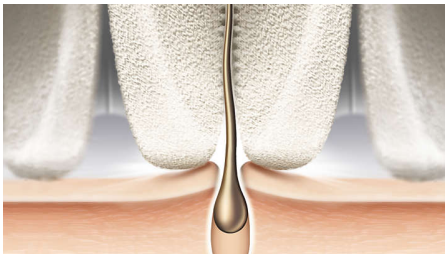

Надежно захватывает даже тонкие волоски

Плавное скольжение по коже и качественный результат надолго

Благодаря дизайну S-образной формы прибор легко перемещать по телу. Широкая головка с керамическими дисками плотно прилегает к коже и захватывает даже тонкие волоски, обеспечивая быстрый и качественный результат надолго. Возможность использования на сухой и влажной коже и 5 аксессуаров — ваше индивидуальное решение для ухода за телом.

Качественный результат

- Эпилирующая головка выполнена из уникального керамического материала для лучшего захвата волосков
- Запатентованная система эпиляции
- Широкая эпилирующая головка
- Для качественного результата используйте прибор под углом 90 градусов

Особенности

Дизайн S-образной формы

Благодаря эргономичному дизайну прибор удобно держать в руке и перемещать по любым участкам тела, что обеспечивает оптимальный результат.

Керамические диски с текстурированной поверхностью

Уникальная эпилирующая головка выполнена из керамического материала, что позволяет надежно захватывать даже самые тонкие волоски.

Широкая эпилирующая головка

Широкая эпилирующая поверхность удаляет больше волосков одним движением, ускоряя процесс эпиляции.