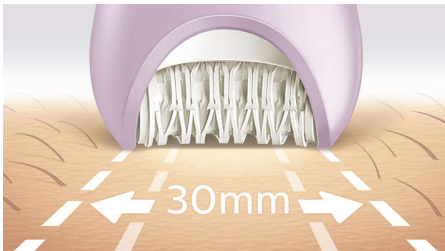

Качественный результат

- Эпилирующая головка выполнена из уникального керамического материала для лучшего захвата волосков
- Запатентованная система эпиляции
- Широкая эпилирующая головка
- Для качественного результата используйте прибор под углом 90 градусов

Особенности

Дизайн S-образной формы

Благодаря эргономичному дизайну прибор удобно держать в руке и перемещать по любым участкам тела, что обеспечивает оптимальный результат.

Керамические диски с текстурированной поверхностью

Уникальная эпилирующая головка выполнена из керамического материала, что позволяет надежно захватывать даже самые тонкие волоски.

Широкая эпилирующая головка

Широкая эпилирующая поверхность удаляет больше волосков одним движением, ускоряя процесс эпиляции.

Запатентованная система эпиляции

Все эпиляторы Philips оснащены уникальной системой: пинцеты приподнимают прилегающие к коже волоски и направляют их к участку, где они

захватываются и удаляются. Благодаря круглым керамическим дискам прибор прилегает близко к коже, что обеспечивает бережное воздействие и оптимальный результат.