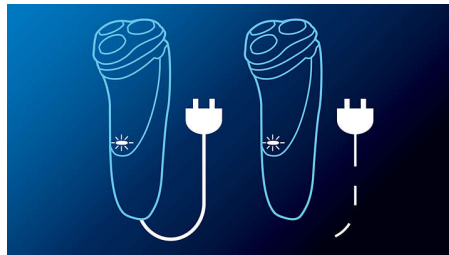

Flex&Float

Samodejno se popolnoma prilagodi obrazu in vratu ter tako zagotavlja bolj gladko britje.

Tehnologija Super Lift&Cut

Prvo rezilo dlake dvigne, drugo pa jih udobno brije pod nivojem kože za resnično gladke rezultate.

Vzmetno rezilo

Izpopolnite svoj videz z vzmetnim rezilom. Idealen je za oblikovanje brkov in prirezovanje zalizcev.

Učinkovit napajalni sistem

Omogoča žično in brezžično uporabo

50+ minut britja

Energijsko učinkovita in zmogljiva litij-ionska baterija omogoča več britja z enim polnjenjem. Enourno polnjenje zagotavlja 50+ minut britja, kar zadostuje za približno 17 britij. 3-minutno polnjenje pa zadostuje za eno britje.

Popolnoma vodotesen brivnik

Glave enostavno odprite in sperite pod tekočo vodo.

Zaslon LED

Označuje: polna baterija, šibka baterija, polnjenje, zamenjajte brivne glave, hitro polnjenje

Specifikacije

Zasnova