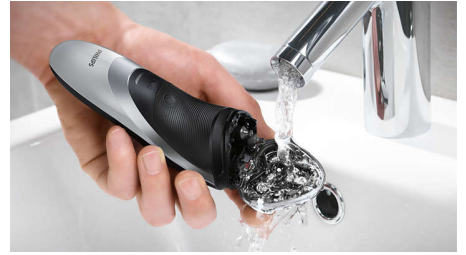

PHILIPS

Električni brivnik za
suho britje

Shaver series 5000
PowerTouch

Prilagodljive glave
DualPrecision

50 minut uporabe/1 ura
polnjenja

Vzmetno rezilo

PT860/16

DualPrecision

Flex&Float

Samodejno se popolnoma prilagodi obrazu in vratu ter tako zagotavlja bolj gladko britje.

Tehnologija Super Lift&Cut

Prvo rezilo dlake dvigne, drugo pa jih udobno brije pod nivojem kože za resnično gladke rezultate.

Vzmetno rezilo

Izpopolnite svoj videz z vzmetnim rezilom. Idealen je za oblikovanje brkov in prirezovanje zalizcev.

Učinkovit napajalni sistem

Omogoča žično in brezžično uporabo

50+ minut britja

Energijsko učinkovita in zmogljiva litij-ionska baterija omogoča več britja z enim polnjenjem. Enourno polnjenje zagotavlja 50+ minut britja, kar zadostuje za približno 17 britij. 3-minutno polnjenje pa zadostuje za eno britje.

Popolnoma vodotesen brivnik

Glave enostavno odprite in sperite pod tekočo vodo.

Zaslon LED

Označuje: polna baterija, šibka baterija, polnjenje, zamenjajte brivne glave, hitro polnjenje

Specifikacije

Zasnova