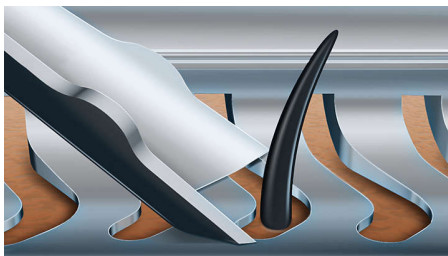

Удаляет до 20 % больше волосков* за одно движение

Бритва серии 9000 — наша наиболее совершенная бритва на сегодняшний день. Уникальная технология повторения контуров гарантирует идеальное скольжение, а система лезвий V-Track обеспечивает более удобный захват волосков и максимально чистое бритье.

Комфортное бритье

- Технология AquaTес для комфортного сухого или освежающего влажного бритья

Совершенство формы

- Лезвия идеально направляют волоски для гладкого бритья
- Головки движутся в 8 направлениях для достижения наилучшего результата

Максимально эффективное бритье

- Съёмный триммер для точного подравнивания висков и усов

Особенности

Система лезвий V-Track Precision

Непревзойденное гладкое бритье. Лезвия V-Track Precision аккуратно захватывают и направляют волоски любой длины, а также волоски, прилегающие к коже. Система обеспечивает на 30 % более гладкое и быстрое бритье, чтобы ваша кожа всегда выглядела безупречно.

Головки ContourDetect, 8 направлений

Головки ContourDetect, движущиеся в 8 направлениях, точно повторяют изгибы лица и шеи. При каждом движении они захватывают на 20 % больше волосков, позволяя добиться невероятно чистого и гладкого бритья.