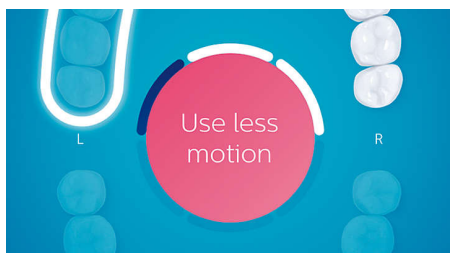

Snímač drhnutia

Pri používaní elektrickej zubnej kefky môžete pokojne nechať všetku prácu na ňu namiesto používania pohybu drhnutia. Zubná kefka

FlexCare Platinum Connected má snímač drhnutia, ktorý vás navedie k nižšej intenzite drhnutia, vďaka čomu optimalizujete svoju techniku čistenia a dosiahnete šetrnejšie čistenie.