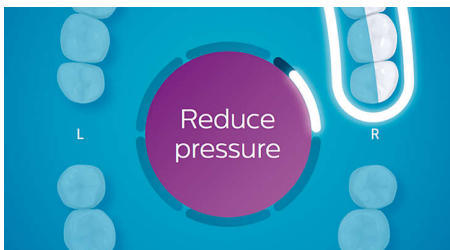

Philips Sonicare's deepest, most complete clean

- Vlastný spôsob čistenia zubov
- Kopíruje tvar zubov a ďasien pre dosiahnutie hĺbkového čistenia
- Stvorené pre váš životný štýl
- Dynamické pôsobenie pre lepšiu ústnu hygienu
- Časovač podporuje dôkladné čistenie

Hlavné prvky

Lokalizačný snímač

Lokalizačný snímač zubnej kefky FlexCare Platinum Connected vám ukáže, kde nečistíte zuby dostatočne, vďaka čomu dosiahnete lepšie pokrytie čistenia ústnej dutiny. Ak sú nejaké miesta, ktoré počas čistenia neustále vynechávate, lokalizačný snímač vás na ne upozorní.

Senzor tlaku

Vy si nemusíte všimnúť, či pri čistení vyvíjate na zuby príliš veľký tlak, vaša zubná kefka FlexCare Platinum Connected si to všimne za vás. Ak zatlačíte príliš silno, na základe impulzu z intuitívneho snímača tlaku začne rúčka zubnej kefky jemne pulzovať, takže budete presne vedieť, kedy máte ubrať. Podľa štúdií 7 z 10 ľudí, ktorí si zvyknú čistiť zuby príliš rázne, pri používaní snímača tlaku znížilo tlak na kefku.