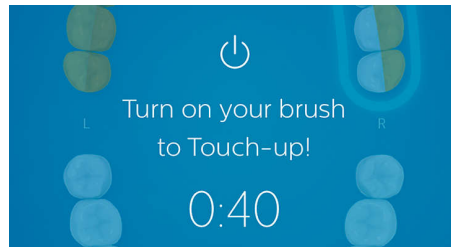

Funkcia TouchUp

Ak sa stane, že počas čistenia zubov vynecháte niektoré miesta, aplikácia Philips Sonicare sleduje pokrytie vášho čistenia ústnej dutiny a poskytne vám príležitosť vrátiť sa na vynechané miesto a vyčistiť ho. Funkcia TouchUp ponúka špeciálne navádzanie na základe vašich osobných údajov čistenia ústnej dutiny, vďaka čomu môžete ihneď nasmerovať kefku do vynechaných oblastí a dosiahnuť tak dokonalejšie čistenie.