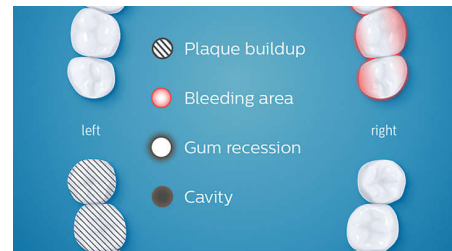

Zameranie sa na konkrétne oblasti

Ak váš stomatológ identifikuje konkrétne miesta vo vašej ústnej dutine, ktoré si vyžadujú väčšiu pozornosť – kvôli usadzovaniu povlaku, ústupu ďasien alebo inému problému –, zubná kefka FlexCare Platinum Connected vám môže pomôcť úspešne riešiť problémy s týmito problémovými областami. Tieto miesta môžete zvýrazniť na mape ústnej dutiny – prispôbenej osobným potrebám – v rámci aplikácie Sonicare, čo vám pripomenie, že im máte venovať mimoriadnu starostlivosť pri každom čistení zubov.