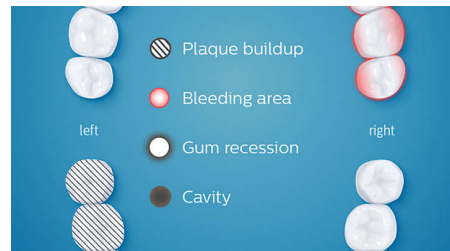

Zameranie sa na konkrétne oblasti

Ak váš stomatológ identifikuje konkrétne miesta vo vašej ústnej dutine, ktoré si vyžadujú väčšiu pozornosť – kvôli usadzovaniu povlaku, ústupu dasien alebo inému problému –, zubná kefka FlexCare Platinum Connected vám môže pomôcť úspešne riešiť problémy s týmito problémovými oblasťami. Tieto miesta môžete zvýrazniť na mape ústnej dutiny – prispôbenej osobným potrebám – v rámci aplikácie Sonicare, čo vám pripomenie, že im máte venovať mimoriadnu starostlivosť pri každom čistení zubov.