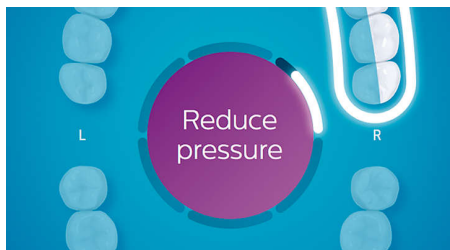

Philips Sonicare's deepest, most complete clean

- Vlastný spôsob čistenia zubov
- Kopíruje tvar zubov a ďasien pre dosiahnutie hlbokého čistenia
- Stvorené pre váš životný štýl
- Dynamické pôsobenie pre lepšiu ústnu hygienu
- Časovač podporuje dôkladné čistenie

Hlavné prvky

Lokalizačný snímač

Lokalizačný snímač zubnej kefky FlexCare Platinum Connected vám ukáže, kde nečistíte zuby dostatočne, vďaka čomu dosiahnete lepšie pokrytie čistenia ústnej dutiny. Ak sú nejaké miesta, ktoré počas čistenia neustále vynechávate, lokalizačný snímač vás na ne upozorní.

Senzor tlaku

Vy si nemusíte všimnúť, či pri čistení vyvíjate na zuby príliš veľký tlak, vaša zubná kefka FlexCare Platinum Connected si to všimne za vás. Ak zatlačíte príliš silno, na základe impulzu z intuitívneho snímača tlaku začne rúčka zubnej kefky jemne pulzovať, takže budete presne vedieť, kedy máte ubrať. Podľa štúdií 7 z 10 ľudí, ktorí si zvyknú čistiť zuby príliš rázne, pri používaní snímača tlaku znížilo tlak na kefku.