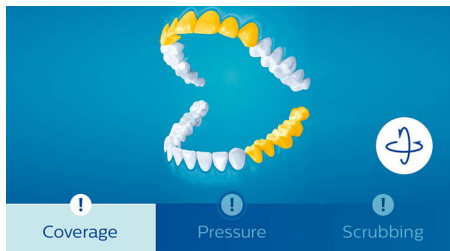

Track your brushing with real-time guidance

- Upozorní vás, ak pri čistení príliš zatlačíte na zuby
- Naučí vás pri drhnutí používať nižšiu intenzitu
- Sledujte pokrytie svojho čistenia ústnej dutiny a zlepšite ho

Sonicare app delivers personalized feedback

- Funkcia TouchUp vám ponúka druhú šancu na vyčistenie miest ústnej dutiny, ktoré ste vynechali
- Vždy dôkladne pozná účinnosť vášho kefkového nadstavca
- Začnite sa lepšie starať o všetky problémové oblasti
- Rady, ktoré potrebujete na vylepšenie vášho pravidelného čistenia zubov

Philips Sonicare's deepest, most complete clean

- Vlastný spôsob čistenia zubov
- Kopíruje tvar zubov a ďasien pre dosiahnutie hlbokého čistenia
- Stvorené pre váš životný štýl
- Dynamické pôsobenie pre lepšiu ústnu hygienu
- Časovač podporuje dôkladné čistenie

Hlavné prvky

Lokalizačný snímač

Lokalizačný snímač zubnej kefky FlexCare Platinum Connected vám ukáže, kde nečistíte zuby dostatočne, vďaka čomu dosiahnete lepšie pokrytie čistenia ústnej dutiny. Ak sú nejaké miesta, ktoré počas čistenia neustále vynechávate, lokalizačný snímač vás na ne upozorní.