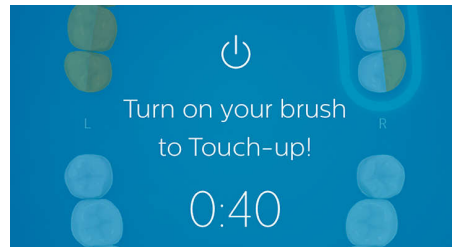

Funkcia TouchUp

Ak sa stane, že počas čistenia zubov vynecháte niektoré miesta, aplikácia Philips Sonicare sleduje pokrytie vášho čistenia ústnej dutiny a poskytne vám príležitosť vrátiť sa na vynechané miesto a vyčistiť ho. Funkcia TouchUp ponúka špeciálne navádzanie na základe vašich osobných údajov čistenia ústnej dutiny, vďaka čomu môžete ihneď nasmerovať kefku do vynechaných oblastí a dosiahnuť tak dokonalejšie čistenie.