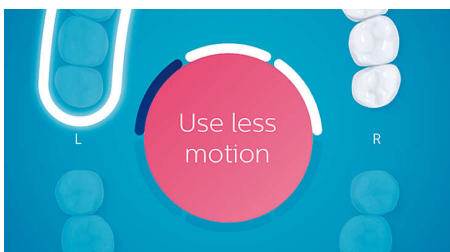

Snímač drhnutia

Pri používaní elektrickej zubnej kefky môžete pokojne nechať všetku prácu na ňu namiesto používania pohybu drhnutia. Zubná kefka

FlexCare Platinum Connected má snímač drhnutia, ktorý vás navedie k nižšej intenzite drhnutia, vďaka čomu optimalizujete svoju techniku čistenia a dosiahnete šetrnejšie čistenie.