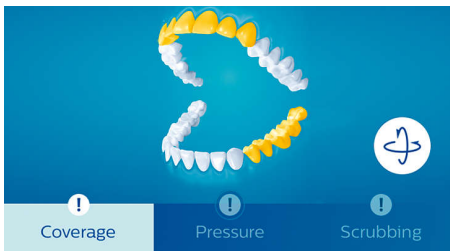

Track your brushing with real-time guidance

- Upozorní vás, ak pri čistení príliš zatlačíte na zuby
- Naučí vás pri drhnutí používať nižšiu intenzitu
- Sledujte pokrytie svojho čistenia ústnej dutiny a zlepšite ho

Sonicare app delivers personalized feedback

- Funkcia TouchUp vám ponúka druhú šancu na vyčistenie miest ústnej dutiny, ktoré ste vynechali
- Vždy dôkladne pozná účinnosť vášho kefkového nadstavca
- Začnite sa lepšie starať o všetky problémové oblasti
- Rady, ktoré potrebujete na vylepšenie vášho pravidelného čistenia zubov

Philips Sonicare's deepest, most complete clean

- Vlastný spôsob čistenia zubov
- Kopíruje tvar zubov a ďasien pre dosiahnutie hĺbkového čistenia
- Stvorené pre váš životný štýl
- Dynamické pôsobenie pre lepšiu ústnu hygienu
- Časovač podporuje dôkladné čistenie

Hlavné prvky

Lokalizačný snímač

Lokalizačný snímač zubnej kefky FlexCare Platinum Connected vám ukáže, kde nečistíte zuby dostatočne, vďaka čomu dosiahnete lepšie pokrytie čistenia ústnej dutiny. Ak sú nejaké miesta, ktoré počas čistenia neustále vynechávate, lokalizačný snímač vás na ne upozorní.