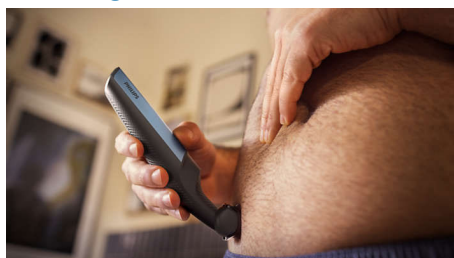

Mâner ergonomic

Cu un mâner ergonomic din cauciuc pentru mai mult control în timpul tunsului, aparatul de îngrijire corporală este ușor de ținut în mână și de manevrat.

Făcut să reziste

Toate produsele noastre de îngrijire corporală sunt construite să dureze. Acestea vin cu o garanție de 2 ani și nu necesită lubrifiere.

BG3015/15

Specificații

Accesorii

- Pieptene: 3 piepteni pentru corp (3, 5, 7 mm)

Alimentare

- Încărcare: Încărcare completă în 1 oră
- Durată de funcționare: 50 de minute
- Tip baterie: Ni-MH

Design

- Mâner: Mâner și manevrare ergonomică

Service

- 2 ani garanție

Sistem de tăiere

- Element de radere: Suprafață cu două dispozitive de tundere preliminară
- Confort al pielii: Sistem de protecție a pielii, Confort în zonele sensibile
- Setări de lungime: 3 setări de lungime fixe

Ușor de utilizat

- Umed și uscat: Rezistent la apă și ușor de curățat
- Nu necesită întreținere: Nu este necesară lubrifierea
- Funcționare: Utilizare fără fir
- Setări blocabile de lungime

Data apariției 2024-03-19

Versiune: 3.3.1

EAN: 87 10103 84377 1

© 2024 Koninklijke Philips N.V.
Toate drepturile rezervate.

Specificațiile pot fi modificate fără preaviz. Mărcile comerciale sunt proprietatea Koninklijke Philips N.V. sau a deținătorilor lor legali.

www.philips.com