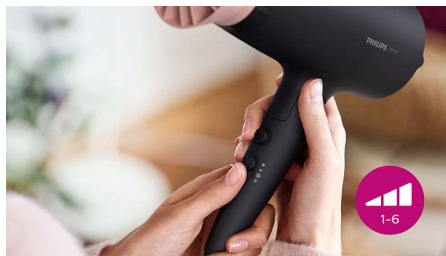

6 regul. de calor e velocidade

Escolha facilmente a combinação de calor e velocidade que funciona melhor para o seu cabelo e estilo. Seis regulações diferentes asseguram um controlo preciso para um penteado personalizado.