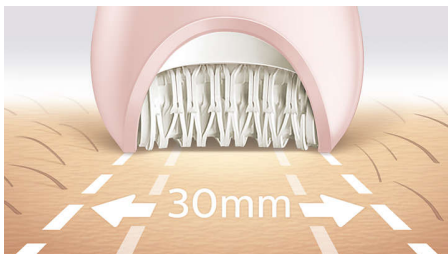

#### Непревзойденный результат

- Широкая эпилирующая головка
- Эпилирующая головка выполнена из уникального керамического материала для лучшего захвата волосков

#### Индивидуальный уход за лицом и телом

- Бритвенная головка и насадка-гребень для гладкого бритья
- В комплект входят насадка-триммер и гребень для линии бикини
- Насадка для удаления нежелательных волосков на лице и чувствительных участках тела
- В комплект входит массажная насадка
- В комплект входит насадка Skin Stretcher

### Наш самый быстрый эпилятор

Наш эпилятор оснащен уникальной текстурированной керамической головкой, которая бережно захватывает и удаляет даже самые тонкие волосы. Она также удаляет в 4 раза более короткие волосы, чем при эпиляции воском. Благодаря увеличенной скорости вращения дисков (2200 об/мин) гарантировано быстрое удаление волос.

### Широкая эпилирующая головка

Широкая эпилирующая поверхность удаляет больше волосков одним движением, ускоряя процесс эпиляции.