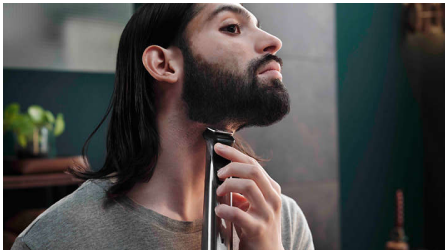

- Precizie maximă cu de 2 ori mai multe lame

Multifuncțional

- Obține detaliile dorite
- Îndepărtează părul din nas și urechi
- Tunde părul la lungimea dorită
- Aparatul de ras de precizie desăvârșește linia obrazilor, a bărbiei și a gâtului
- Lame cu ascuțire automată pentru un rezultat uniform
- 14 piese pentru tunderea părului de pe față și cap
- Spune adio părului nedorit de pe corp

Repere

Tehnologie DualCut

Acest aparat de tuns multifuncțional dispune de tehnologia DualCut avansată pentru precizie maximă. Este dotat cu lame duble și este proiectat să rămână la fel de ascuțit ca în prima zi.

14 instrumente pentru față, cap și corp

Aparatul de tuns multifuncțional Philips 7000 dispune de 14 accesorii pentru a oferi o soluție de îngrijire corporală completă.

Aparat de tuns integral din metal

Creează linii drepte și curate și tunde uniform cel mai des păr cu lamele de precizie din oțel ale aparatului de tuns barba și părul de corp. Lamele nu corodează, nu ruginesc și se ascut automat pentru a rezista mai mult timp.

Aparat de ras pentru corp cu protecție pentru piele

Rade-te cu ușurință în zonele de sub linia gâtului cu sistemul nostru unic de protecție a pielii, care protejează chiar și cele mai sensibile zone ale corpului și îți permite să te razi la 0,5 mm.