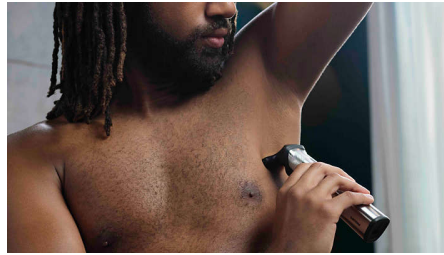

- Precizie maximă cu de 2 ori mai multe lame

Multifuncțional

- Obține detaliile dorite
- Îndepărtează părul din nas și urechi
- Tunde părul la lungimea dorită
- Aparatul de ras de precizie desăvârșește linia obrazilor, a bărbiei și a gâtului
- Lame cu ascuțire automată pentru un rezultat uniform
- 14 piese pentru tunderea părului de pe față și cap
- Spune adio părului nedorit de pe corp

Repere

Tehnologie DualCut

Acest aparat de tuns multifuncțional dispune de tehnologia DualCut avansată pentru precizie maximă. Este dotat cu lame duble și este proiectat să rămână la fel de ascuțit ca în prima zi.

14 instrumente pentru față, cap și corp

Aparatul de tuns multifuncțional Philips 7000 dispune de 14 accesorii pentru a oferi o soluție de îngrijire corporală completă.

Aparat de tuns integral din metal

Creează linii drepte și curate și tunde uniform cel mai des păr cu lamele de precizie din oțel ale aparatului de tuns barba și părul de corp. Lamele nu corodează, nu ruginesc și se ascut automat pentru a rezista mai mult timp.

Aparat de ras pentru corp cu protecție pentru piele

Rade-te cu ușurință în zonele de sub linia gâtului cu sistemul nostru unic de protecție a pielii, care protejează chiar și cele mai sensibile zone ale corpului și îți permite să te razi la 0,5 mm.