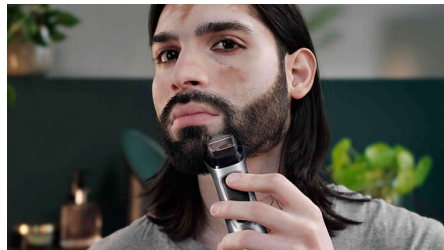

Repere

Tehnologie DualCut

Acest aparat de tuns multifuncțional dispune de tehnologia DualCut avansată pentru precizie maximă. Este dotat cu lame duble și este proiectat să rămână la fel de ascuțit ca în prima zi.

14 instrumente pentru față, cap și corp

Aparatul de tuns multifuncțional Philips 7000 dispune de 14 accesorii pentru a oferi o soluție de îngrijire corporală completă.

Aparat de tuns integral din metal

Creează linii drepte și curate și tunde uniform cel mai des păr cu lamele de precizie din oțel ale aparatului de tuns barba și părul de corp. Lamele nu corodează, nu ruginesc și se ascut automat pentru a rezista mai mult timp.

Aparat de ras pentru corp cu protecție pentru piele

Rade-te cu ușurință în zonele de sub linia gâtului cu sistemul nostru unic de protecție a pielii, care protejează chiar și cele mai sensibile zone ale corpului și îți permite să te razi la 0,5 mm.

Aparat de ras de precizie

Folosește aparatul de ras de precizie după tuns pentru a desăvârși linia obrazilor, a bărbiei și a gâtului.

Aparat pentru detalii complet metalic

Designul îngust al aparatului de îngrijire din oțel facilitează conturarea și finisarea cu precizie a detaliilor mici.