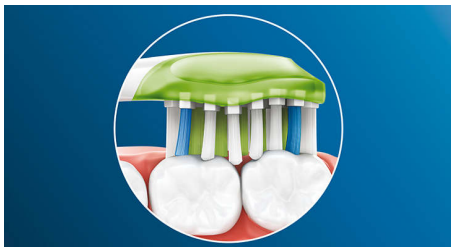

Pentru dinți excepțional de albi

- Elimină până la 100 % mai multe pete de suprafață în doar 3 zile*

Curățare în profunzime oferită de Philips Sonicare

- Îndepărtare de până la 10 ori mai bună a plăcii bacteriene comparativ cu o periuță de dinți manuală
- Suprafață de contact de 4 ori mai mare** pentru curățare profundă, fără efort

Repere

Dinți mai albi

Perii centrali deși ai capului de periere Philips Sonicare Premium White lucrează intens pentru a îndepărta placa bacteriană și petele de suprafață de zi cu zi cauzate de alimente și băuturi. Marginile flexibile permit perilor să se muleze pe forma unică a dinților și gingiilor tale, pentru o curățare profundă și un zămbet mai strălucitor în numai 3 zile.

Tehnologie Adaptive Cleaning

Cu tehnologia noastră Adaptive Cleaning, vei obține o curățare personalizată de fiecare dată când îți periezi dinții. Marginile moi din cauciuc se mulează pentru a permite capului de periere Premium White să se adapteze formei dinților și gingiilor, oferindu-ți o suprafață de contact până la de 4 ori mai mare** decât un cap de periere obișnuit, pentru o curățare mai profundă, chiar și în zonele greu accesibile. Mai mult, tehnologia Adaptive Cleaning permite urmărirea delicată a liniei gingiilor și absorbția presiunii excesive de periere, activând o mișcare de curățare îmbunătățită, pentru o senzație unică și curățare superioară.

Sune adio plăcii bacteriene

Cu Premium White, beneficiezi de curățare excepțională, dar și de albire zilnică. Designul său flexibil te ajută să îndepărtezi până la de 10 ori mai multă placă bacteriană**** de pe dinți și de-a lungul liniei gingiilor, pentru o curățare profundă pe care o poți vedea și simți.