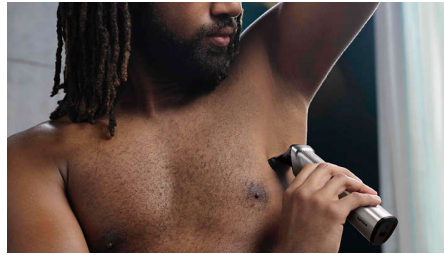

Multifuncțional

- Obține detaliile dorite
- Îndepărtează părul din nas și urechi
- Tunde părul la lungimea dorită
- Lame cu ascuțire automată pentru un rezultat uniform
- Spune adio părului nedorit de pe corp
- 16 piese pentru tunderea părului de pe față și cap
- Aparatul de ras de precizie desăvârșește linia obrazilor, a bărbiei și a gâtului
- Aparatul de tuns cu lamă lată tunde rapid chiar și cel mai des păr

Repere

Lamele cu ascuțire automată

Lamele din oțel cu ascuțire automată ale acestui aparat de tuns pentru față și corp sunt ranforsate cu fier și călite pentru rezistență maximă. Astfel, lamele rămân la fel de ascuțite ca în prima zi. Fără rugină. Și fără a necesita lubrifierea lamelor.

16 instrumente pentru față, cap și corp

Aparatul de tuns multifuncțional Philips 7000 dispune de 16 accesorii pentru a oferi o soluție de îngrijire corporală completă.

Aparat de tuns integral din metal

Creează linii drepte și curate și tunde uniform cel mai des păr cu lamele de precizie din oțel ale aparatului de tuns barba și părul de corp. Lamele nu corodează, nu ruginesc și se ascut automat pentru a rezista mai mult timp.

Aparat de ras pentru corp cu protecție pentru piele

Rade-te cu ușurință în zonele de sub linia gâtului cu sistemul nostru unic de protecție a pielii, care protejează chiar și cele mai sensibile zone ale corpului și îți permite să te razi la 0,5 mm.