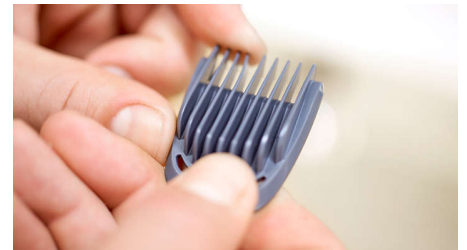

9 piepteni rezistenți la impact

Retușează-ți rapid părul de pe față și cap cu cele nouă protecții ranforsate. 2 piepteni pentru aspect nebărbierit pentru tundere la 1 mm și 2 mm, un pieptene reglabil pentru barbă, 4 piepteni de păr lați la 4 mm, 9 mm, 12 mm și 16 mm și 2 piepteni pentru corp de 3 mm și 5 mm.