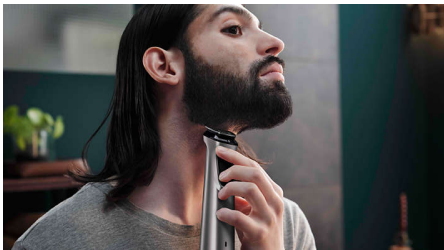

Multifuncțional

- Obține detaliile dorite
- Îndepărtează părul din nas și urechi
- Tunde părul la lungimea dorită
- Lame cu ascuțire automată pentru un rezultat uniform
- Spune adio părului nedorit de pe corp
- 16 piese pentru tunderea părului de pe față și cap
- Aparatul de ras de precizie desăvârșește linia obrazilor, a bărbiei și a gâtului
- Aparatul de tuns cu lamă lată tunde rapid chiar și cel mai des păr

Repere

Lamele cu ascuțire automată

Lamele din oțel cu ascuțire automată ale acestui aparat de tuns pentru față și corp sunt ranforsate cu fier și călite pentru rezistență maximă. Astfel, lamele rămân la fel de ascuțite ca în prima zi. Fără rugină. Și fără a necesita lubrifierea lamelor.

16 instrumente pentru față, cap și corp

Aparatul de tuns multifuncțional Philips 7000 dispune de 16 accesorii pentru a oferi o soluție de îngrijire corporală completă.

Aparat de tuns integral din metal

Creează linii drepte și curate și tunde uniform cel mai des păr cu lamele de precizie din oțel ale aparatului de tuns barba și părul de corp. Lamele nu corodează, nu ruginesc și se ascut automat pentru a rezista mai mult timp.

Aparat de ras pentru corp cu protecție pentru piele

Rade-te cu ușurință în zonele de sub linia gâtului cu sistemul nostru unic de protecție a pielii, care protejează chiar și cele mai sensibile zone ale corpului și îți permite să te razi la 0,5 mm.