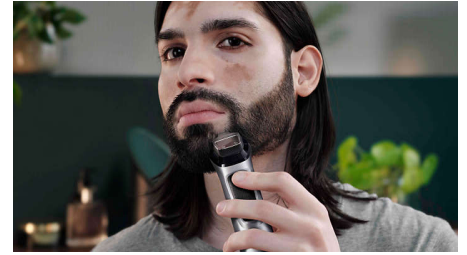

Multifuncțional

- Obține detaliile dorite
- Îndepărtează părul din nas și urechi
- Tunde părul la lungimea dorită
- Lame cu ascuțire automată pentru un rezultat uniform
- Spune adio părului nedorit de pe corp
- 16 piese pentru tunderea părului de pe față și cap
- Aparatul de ras de precizie desăvârșește linia obrazilor, a bărbiei și a gâtului
- Aparatul de tuns cu lamă lată tunde rapid chiar și cel mai des păr

Repere

Lamele cu ascuțire automată

Lamele din oțel cu ascuțire automată ale acestui aparat de tuns pentru față și corp sunt ranforsate cu fier și călite pentru rezistență maximă. Astfel, lamele rămân la fel de ascuțite ca în prima zi. Fără rugină. Și fără a necesita lubrifierea lamelor.

Aparat de ras pentru corp cu protecție pentru piele

Rade-te cu ușurință în zonele de sub linia gâtului cu sistemul nostru unic de protecție a pielii, care protejează chiar și cele mai sensibile zone ale corpului și îți permite să te razi la 0,5 mm.

Aparat pentru detalii complet metalic

Designul îngust al aparatului de îngrijire din oțel facilitează conturarea și finisarea cu precizie a detaliilor mici.

Aparat de tuns părul din nas și urechi

Evită ciupiturile și tăieturile cu acest aparat de tuns multifuncțional, care îndepărtează rapid părul nedorit din nas și urechi.