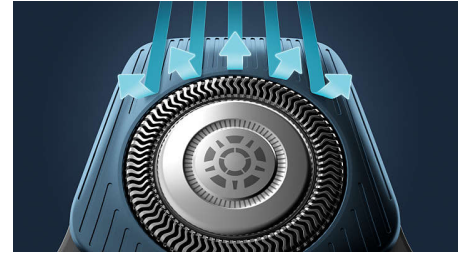

Hårstyrningsprecisionshuvuden

Den här nya precisionsrakapparaten har förbättrats med hårstyrningskanaler för optimal klippning och hudkomfort.