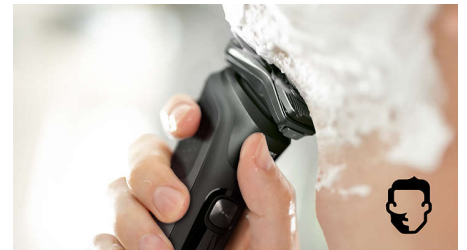

Hårstyrningsprecisionshuvuden

Den här nya precisionsrakapparaten har förbättrats med hårstyrningskanaler för optimal klippning och hudkomfort.

Sladdlös Quick Clean Pod

Det kraftfulla rengöringsfodralet är 10x mer effektivt än rengöring med vatten**** och rengör och smörjer rakapparaten noggrant på bara en minut. Användning av fodralet bidrar till att bibehålla rakapparaten's prestanda och öka hygienien.

Raka i vått och torrt

En rakapparat för våt- och torrakning som kan användas enligt dina önskemål. Du kan få en smidig torrakning eller välja ditt favoritlödder eller din favoritgel och få en uppfriskande våtrakning.