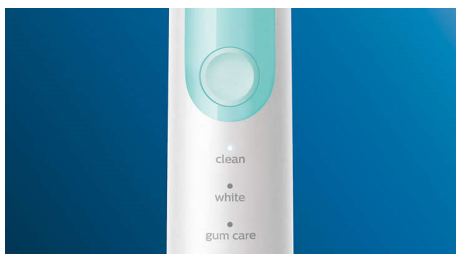

Zasnova po vaši meri

- Spodbuda za temeljito ščetkanje
- Olajša vam potovanje

Inovativna tehnologija

- Obvešča vas, če pritiskate premočno
- Vedno pravočasno zamenjajte glavo ščetke
- Napredna sonična tehnologija Philips Sonicare
- Povezuje pametni ročaj ščetke in pametne glave ščetke

Izboljšajte ščetkanje

- Izbirajte med tremi načini

PHILIPS
sonicare

Značilnosti

Naravna belina zob

Pritrdite glavo ščetke W2 Optimal White za odstranjevanje površinskih madežev in najbolj bel nasmeh. Klinično je dokazano, da goste osrednje ščetine za odstranjevanje madežev poskrbijo za bolj bele zobe v samo enem tednu.

Trije načini

Ta zobna ščetka vam omogoča, da ščetkanje prilagodite svojim potrebam, saj imate na voljo tri načine. Standardni način Clean je namenjen vrhunskemu čiščenju, način White je idealen način za odstranjevanje površinskih madežev, z načinom Gum Care pa dodate minuto blagega ščetkanja z nežno masažo dlesni.