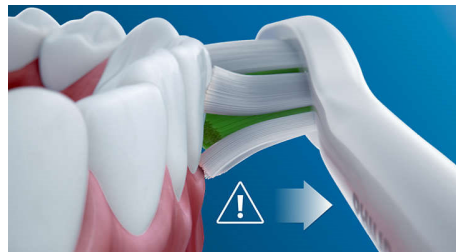

Varno in nežno

Prepričani ste lahko, da bo vaša izkušnja ščetkanja varna: našo sonično tehnologijo lahko uporabljate na zobnih aparatih, plombah, kronah in prevlekah. Pomaga preprečevati karies in izboljša zdravje dlesni.

Tehnologija Philips Sonicare

Napredna sonična tehnologija Philips Sonicare omogoča izjemno dnevno čiščenje tako, da brizga vodo med zobe ter s ščetkami drgne in odstranjuje razpadle obloge.

Nadzorujte pritiskanje med ščetkanjem