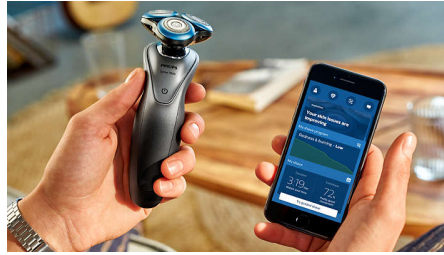

Персональний план гоління

Вирішуйте проблеми зі шкірою, такі як почервоніння, печіння або вростання волосся, через підключений додаток GroomTribе, використовуючи персональний план, розроблений у співпраці з дерматологами. Відстежуйте успіхи гоління за голінням і розробляйте процедуру й техніку гоління відповідно до власних потреб.