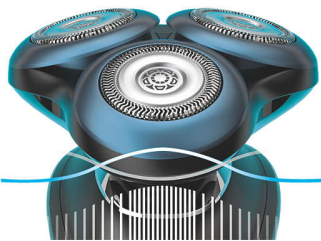

Створено для комфорту шкіри

- Кільця SkinGlide з мікрогранулами для гладкішого ковзання
- Різномісцеві головки Flex для мінімального напруження шкіри
- AquaTec забезпечує комфортне сухе та освіжаюче вологе гоління

Насолоджуйтеся гладким ковзанням завдяки вдосконаленій технології мікрогранул Philips. Натхненні принципами ковзання в аеродинаміці, кільця бритви покрито тисячами дрібних, складодібних гранул для максимального комфорту шкіри.

Леза GentlePrecision

Електробритву для чутливої шкіри обладнано лезами GentlePrecision для зменшення потягування або повторних проходів по шкірі, навіть у разі гоління 3-денної щетини.

Датчик BeardAdapt

Різномірнонаправлені головки ContourDetect

Бритвені головки лагідно повторюють контури обличчя та шиї, адже легко випинаються вздовж кожного вигину. Для ретельного гоління потрібно менше притискати, що зменшує подразнення.