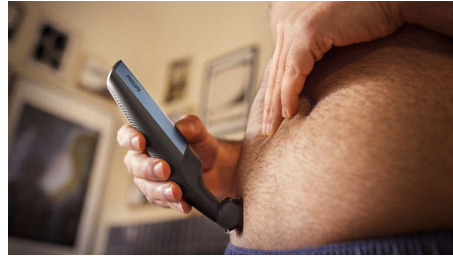

Ergonomiskt grepp

Kroppstrimmern är enkel att hålla i och manövrera tack vare sitt ergonomiska gummigrepp som ger en mer kontrollerad trimning.

För lång hållbarhet

Alla våra kroppstrimmingsprodukter är gjorda för att hålla länge. De omfattas av en garanti som gäller i 2 år och de behöver inte oljas.

BG3015/15

Specifikationer

Tillbehör

- Kam: Tre kroppskammar (3, 5 och 7 mm)

Effekt

- Laddning: 1 timme för full laddning
- Drifttid: 50 minuter
- Batterityp: Ni-MH

Design

- Handtag: Ergonomiskt grepp och användning

Service

- 2 års garanti

Klippsystem

- Rakningselement: Skärblad med två förtrimrar
- Hudkomfort: Hudvårdssystem, Bekväm även på känsliga områden
- Längdinställningar: 3 fasta längdinställningar

Lättanvänd

- Underhållsfritt: Ingen olja behövs
- Våt och torr: Vattentät och enkel rengöring
- Säkrade längdinställningar
- Användning: Sladdlös användning

Publiceringsdatum
2024-03-30

Version: 3.3.2

EAN: 87 10103 84377 1

© 2024 Koninklijke Philips N.V.
Med ensamrätt.

Specifikationerna kan ändras utan föregående meddelande. Alla varumärken tillhör Koninklijke Philips N.V. eller sina respektive ägare.

www.philips.com