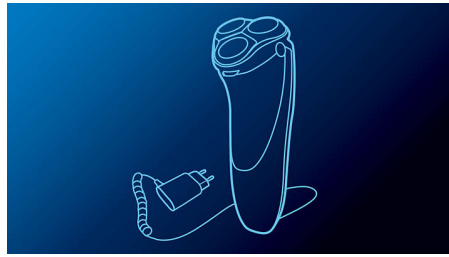

Effektivt strømsystem: bruk med ledning

Bruk med ledning for å få en pålitelig barbering som du alltid kan stole på.