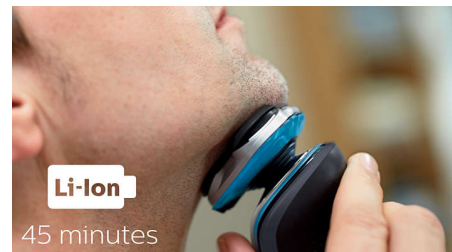

45 минут автономной работы

Один цикл зарядки обеспечивает от 45 минут автономной работы или примерно 15 сеансов бритья. Бритва работает только в беспроводном режиме.