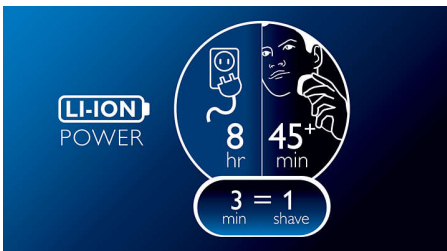

45+ minút holenia

Úsporná a výkonná lítium-iónová batéria prináša dlhší výkon na jedno nabitie. Po 8 hodinách nabíjania poskytuje 45 a viac minút na holenie, čo je približne 15 oholení. Zapojte ju na 3 minúty a budete mať dostatok energie na jedno oholenie.