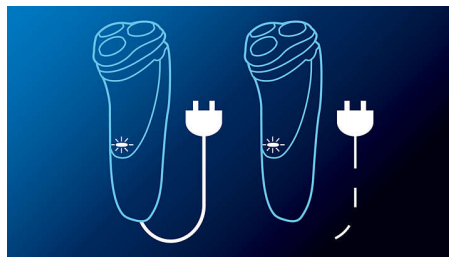

Efektívny systém napájania

Možno používať so sietovým napájaním aj bezšnúrovo