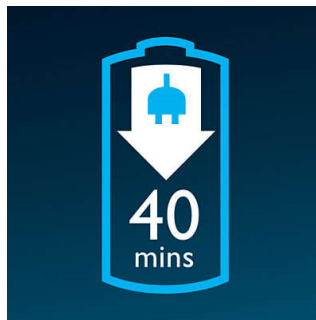

Автономна робота та робота від мережі

Автономна робота та робота від мережі

Зарядна підставка

Зарядна підставка