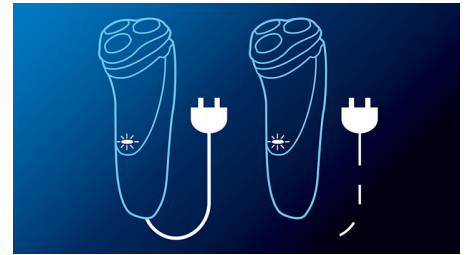

Эффективная система питания

Питание от сети и от аккумулятора