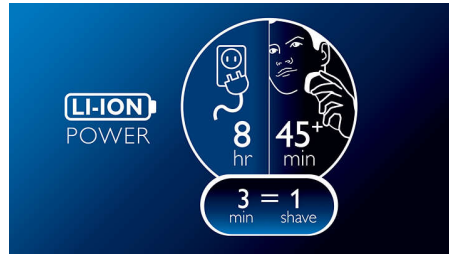

Более 45 минут в режиме бритья

Энергоэффективная, мощная литий-ионная батарея позволяет реже заряжать бритву. 8-часовой зарядки хватит на более чем на 45 минут работы— то есть около 15 сеансов. А 3-минутной зарядки будет достаточно для одного сеанса бритья.